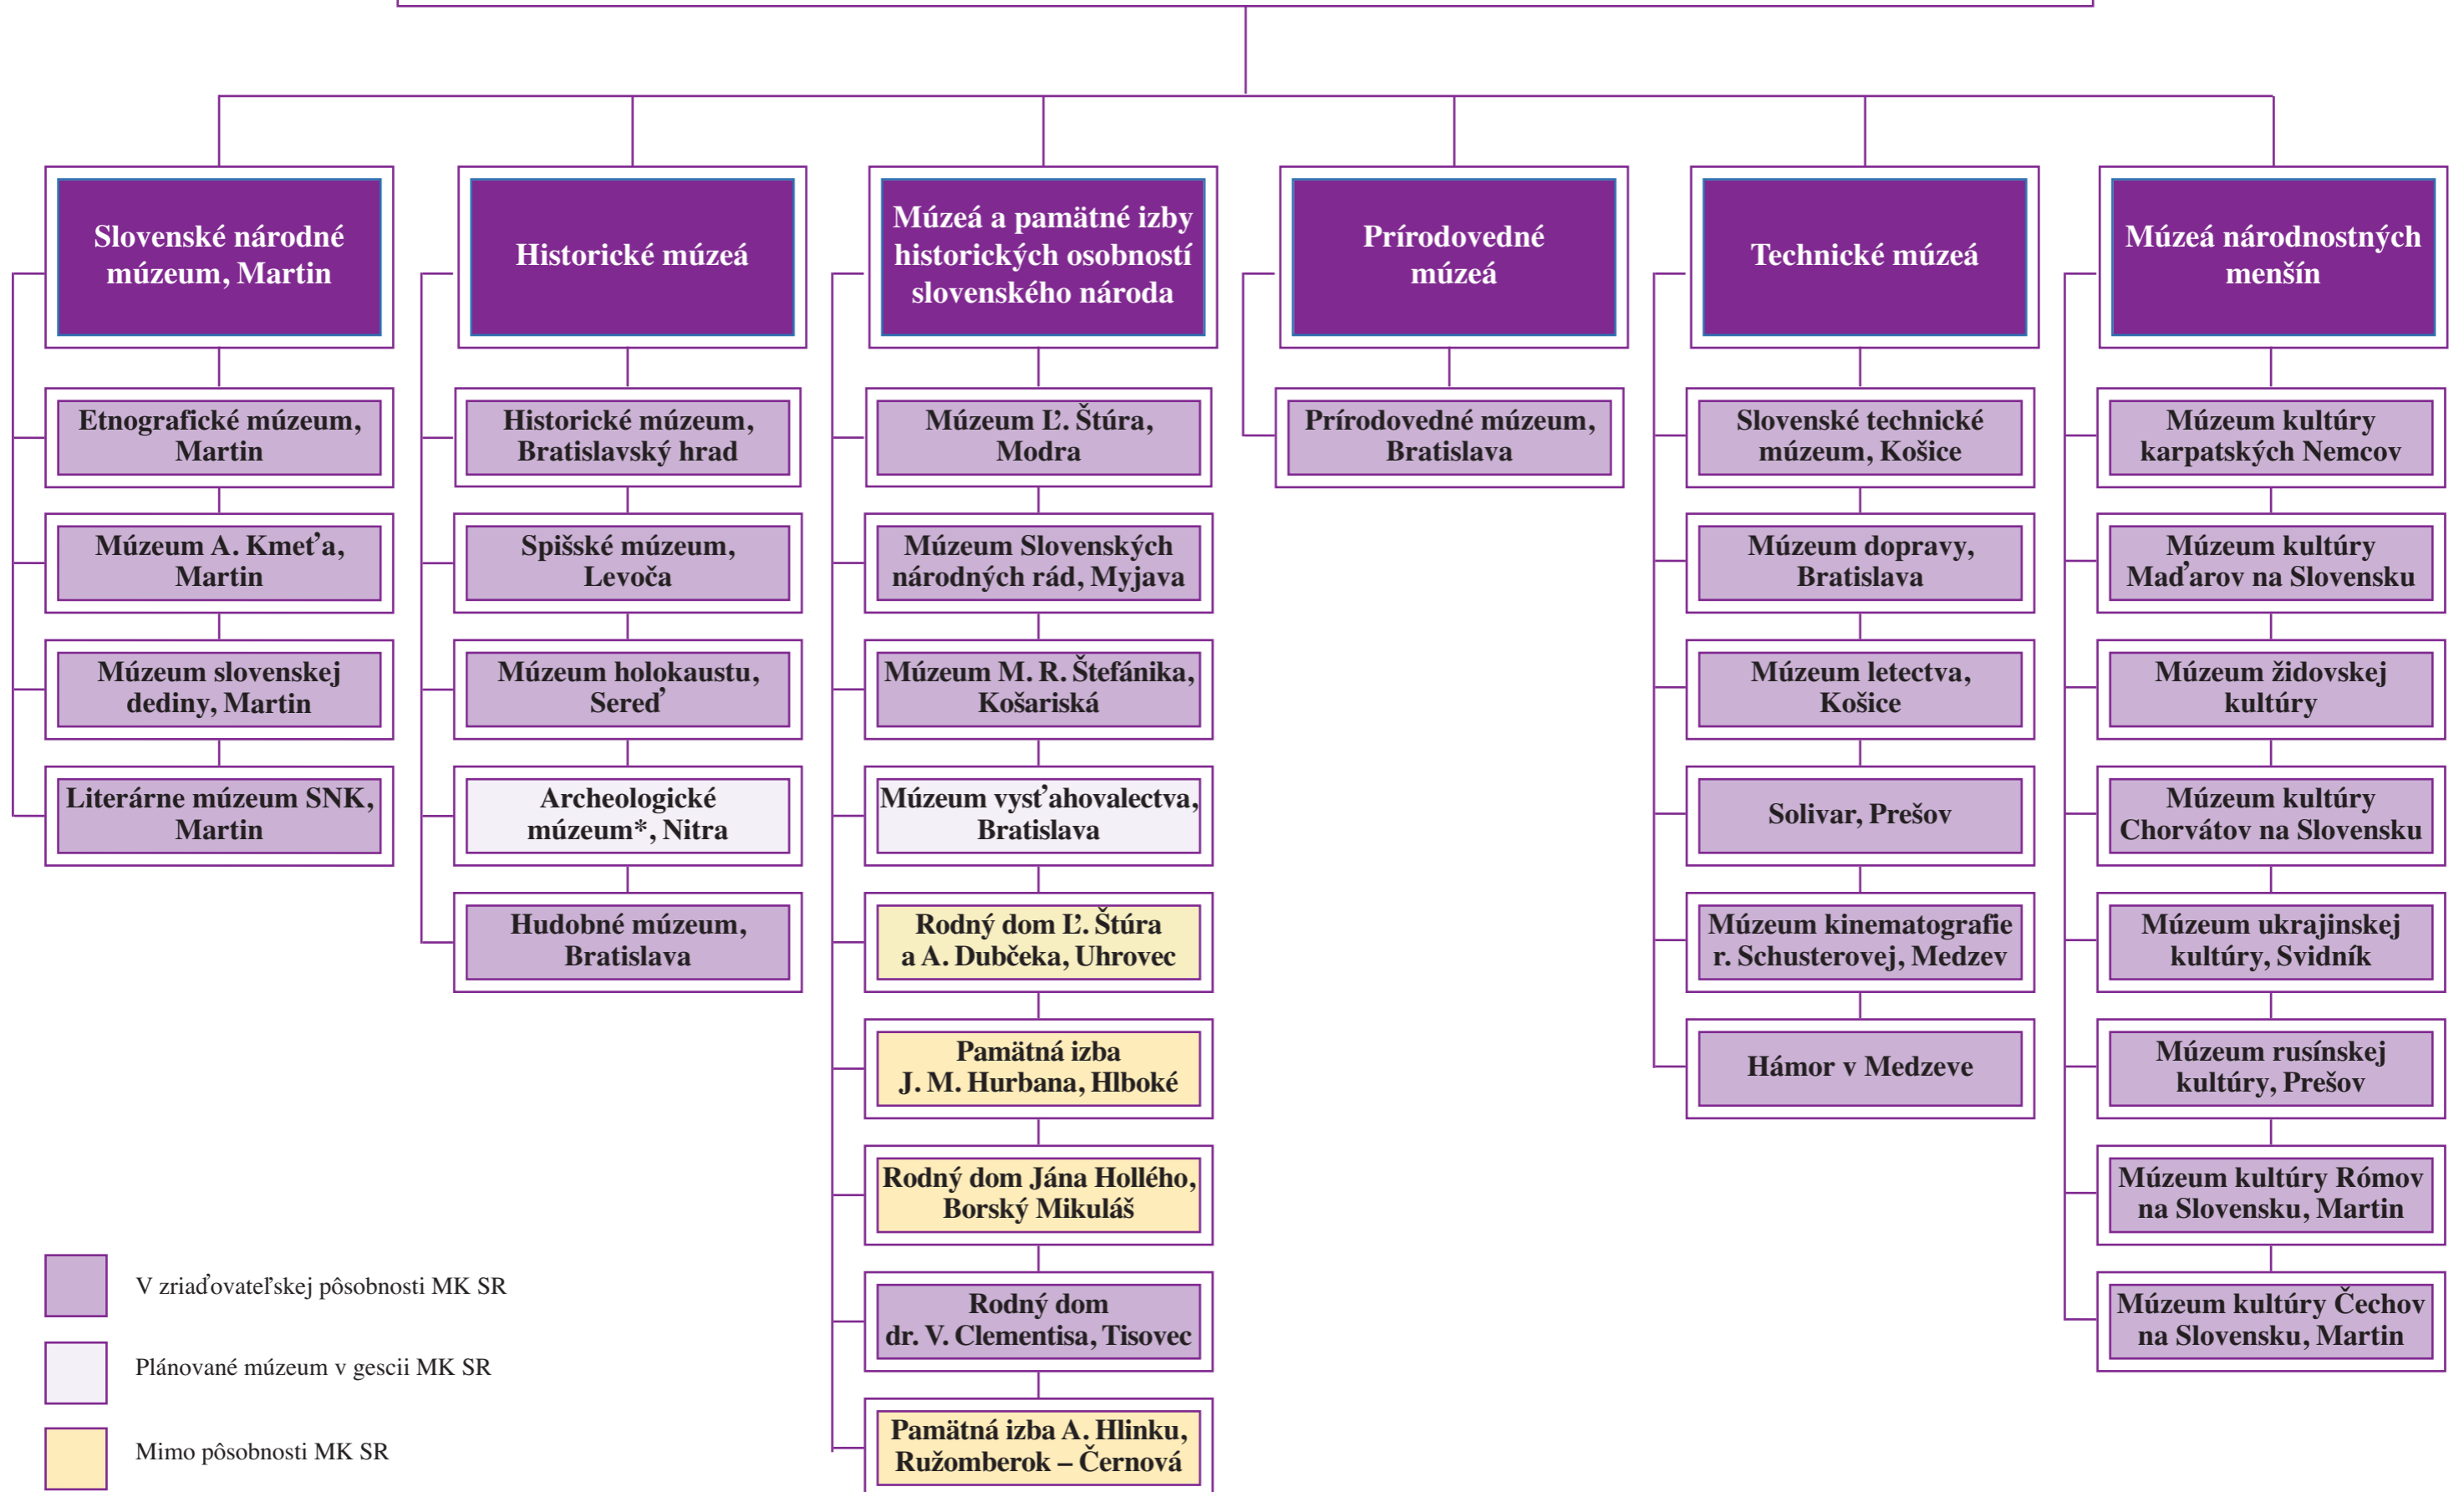

Štátne múzeá  
Slovenskej republiky

Štátne umelecké zbierky  
Slovenskej republiky

Štátne hrady a zámky  
(kasteláni)

Štátna správa národných  
kultúrnych pamiatok  
(nehuteľné národné kultúrne  
pamiatky v správe štátu)

Správa národného kultúrneho dedičstva Slovenskej republiky

Projektová  
a investičná činnosť

Správa majetku

Správa zbierok

Akvizičná politika

Právne oddelenie  
(autorské právo,  
licencie, reštitúcie)

Propagácia a vzťahy  
s verejnosťou

# Štátne múzeá Slovenskej republiky

- V zriaďovateľskej pôsobnosti MK SR
- Plánované múzeum v gescii MK SR
- Mimo pôsobnosti MK SR

**Štátne umelecké zbierky  
Slovenskej republiky**

**Štátne hrady a zámky**